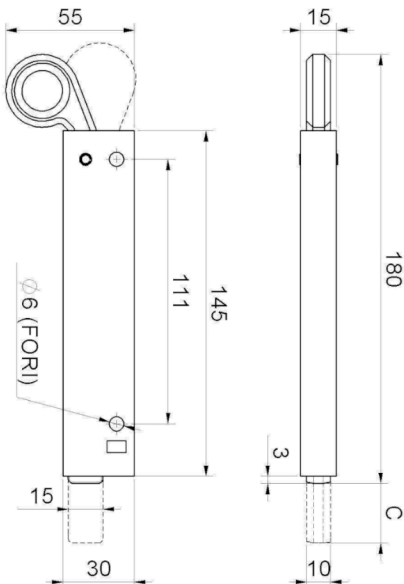

»CERROJO VERTICAL CON RESORTE PARA PORTON ABATIBLE MARCA COMBIARIALDO MOD.301.

HORIZONTAL

Electrocerradura "horizontal"

Se aplica en la 2ª hoja que cierra y graba en el pestillo; el mismo bloquea la hoja parada en tope de cierre.

CÓDIGO	SKU	MODELO	DESCRIPCION
CB-00222-00	ASC030101GR	301	CERROJO VERT.C/RESORTE P/PORTON ABAT.

(229) 461-7028

portonesautomaticos@adsver.com.mx
portonesautomaticos@prodigy.net.mx

V06.21