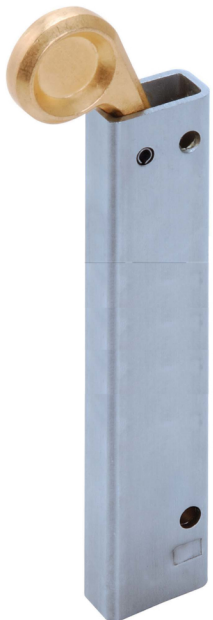

»CERROJO VERTICAL CON RESORTE PARA PORTON ABATIBLE MARCA COMBIARIALDO MOD.301.

HORIZONTAL

Electrocerradura "horizontal"

Se aplica en la 2ª hoja que cierra y graba en el pestillo; el mismo bloquea la hoja parada en tope de cierre.

CÓDIGO	SKU	MODELO	DESCRIPCION
CB-00222-00	ASC030101GR	301	CERROJO VERT.C/RESORTE P/PORTON ABAT.

(229) 461-7028

portonesautomaticos@adsver.com.mx
portonesautomaticos@prodigy.net.mx

V06.21