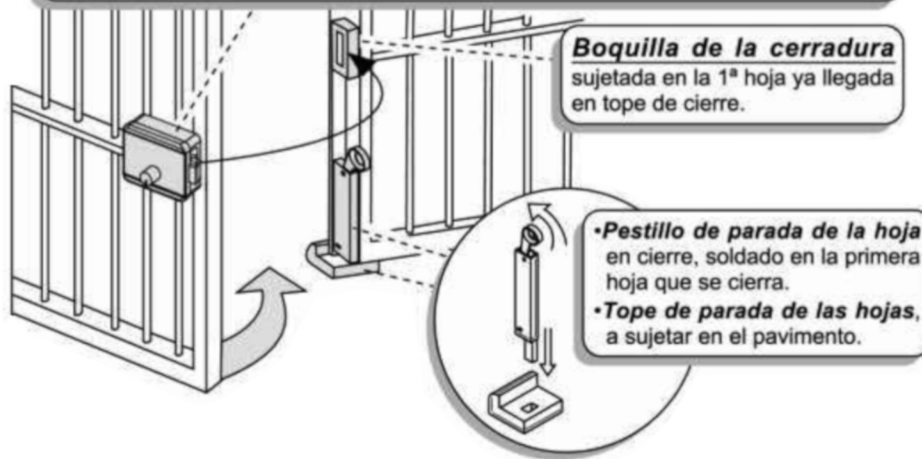

»CERROJO VERTICAL CON RESORTE PARA PORTON ABATIBLE MARCA COMBIARIALDO MOD.301.

HORIZONTAL

Electrocerradura "horizontal"

Se aplica en la 2ª hoja que cierra y graba en el pestillo; el mismo bloquea la hoja parada en tope de cierre.